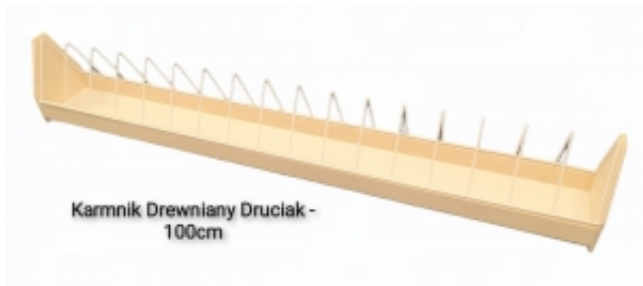

Link do produktu: <https://golebiswiat.com.pl/karmnik-drewniany-druciak-100-cm-dla-gołebi-kur-drobieu-p-695.html>

Karmnik drewniany druciak 100 cm dla gołębi kur drobiu

Cena	32,00 zł
Dostępność	Niedostępny
Czas wysyłki	48 godzin
Kod EAN	6095422895826
Producent	Pozostałe

Opis produktu

KARMIK DRUCIAK - 100 cm

Karmnik ten wykonany jest z najlepszych drewnianych materiałów. Boki wykonane są z powlekanej sklejki wodoodpornej, zaś dno ze sklejki z drzew liściastych, uchylna góra ze stali nierdzewnej, zapewniającej długotrwałe użytkowanie. Uchylna góra pozwala na łatwe podawanie karmy, oraz na bezproblemowe utrzymanie w czystości. Gołębie mają ułatwiony dostęp do karmy, co jest bardzo ważne w przypadku gołębi młodych świeżo odsadzonych, które dopiero uczą się samodzielnego pobierania karmy.

Wysoka jakość materiałów a także profesjonalne i staranne wykończenie tego karmnika wpływa na walory estetyczne i wizualne.

Wymiary :

Długość - 100 cm

Szerokość - 13,5 cm.

Wysokość - 18 cm.

Waga - 2,5 kg