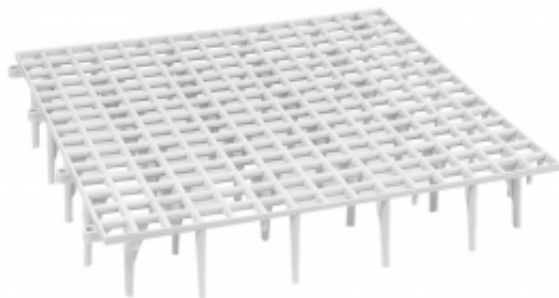

Link do produktu: <https://golebiswiat.com.pl/polmark-ruszt-podlogowy-plastikowy-wysoki-9cm-wzmocniony-1m-2-p-422.html>

POLMARK Ruszt Podłogowy Plastikowy Wysoki 9cm WZMOCNIONY 1m 2

Cena	121,00 zł
Dostępność	Dostępny
Czas wysyłki	24 godziny
Kod producenta	5907559
Kod EAN	5907559860244
Producent	Polmark

Opis produktu

Ruszt Podłogowy Plastikowy Wysoki 9cm wzmocniony

Uniwersalne kratownice na podłogę w gołębnikach wykonane zostały z masywnego tworzywa sztucznego, które charakteryzuje się odpornością na niską i wysoką temperaturę oraz dobrą wytrzymałością na nacisk. **Praktyczne ruszta podłogowe** służą za tzw. sito do wszelkiego rodzaju odchodów i pomiotu gołębiego, które często spada na podłogę w pomieszczeniach zamieszkałych przez te ptaki. Wspomniane zanieczyszczenia bez problemu przelatują przez grube oczka o szerokości 2,4 x 2,4 cm i odcinają dostęp szkodliwego dla zdrowia ptaków różnego pochodzenia silnych kwasów i zasad. Jak wiadomo nie utrzymanie odpowiedniej higieny wewnątrz gołębnika, może być przyczyną wielu ptasich chorób wywołanych przez pasożyty lęgających się w pomocie i odchodach.

Prezentowane **masywne ruszta podłogowe dla pomieszczeń ptaków hodowlanych** składa się z czterech oddzielnych ruszt (o wymiarach 50 x 50 x 9 cm każdy), które razem tworzą komplet 1 m². Każde z nich posiada łączenie z boku, które pomaga sprawnie zmontować go z pozostałymi. Zastosowanie tego typu sprawia, że można samodzielnie zbudować całą podłogę w swoim gołębniku. Materiał, z którego została wykonana oferowana kratownica można dowolnie docinać oraz przerabiać ze względu różnice długości i szerokości.

Parametry :

długość - 100 cm
szerokość - 100 cm
wysokość - 9 cm
waga - ok 5,5 kg
zestaw - 4 szt (50x50x9) = 1m 2
kolor - popielaty