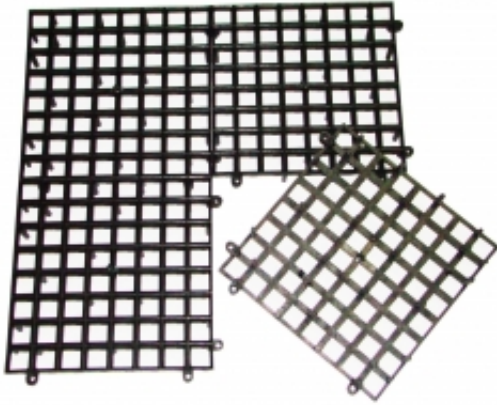

Link do produktu: <https://golebiswiat.com.pl/ruszt-podlogowy-plastikowy-dla-golebi-1-m2-p-160.html>

## Ruszt podłogowy, plastikowy dla gołębi 1 m2

Cena	<b>61,50 zł</b>
Dostępność	<b>Niedostępny</b>
Czas wysyłki	<b>24 godziny</b>
Producent	<b>Pozostałe</b>
Kod producenta	<b>ruszt_podlogowy</b>
Marka	<b>Formopol</b>
Waga produktu z opakowaniem jednostkowym	<b>5.5 kg</b>

#### **RUSZT PODŁOGOWY - plastikowy 1 m2**

Ruszt podłogowy wykonany jest z wysokiej jakości plastiku odpornego na warunki atmosferyczne (upał, mróz, itp.) Ruszt jest bardzo łatwy i prosty w montażu. Umiejscowiony na prostym i stabilnym podłożu, wytrzymuje ucisk nawet do 200 kg, a więc może po nim chodzić, swobodnie, dorosły, tęgi mężczyzna.

#### **Wymiary :**

Wysokość rusztu - ok. 4,7 cm.

Szerokość kompletu - 104 cm.

Długość kompletu - 104 cm.

Wymiary otworów - 2,5cm. x 2,5cm.

**Waga** - ok 5 kg.

**Kolor** - czarny

---