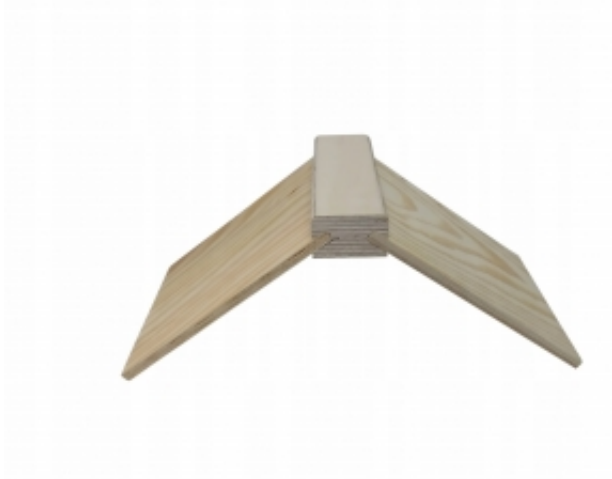

Dane aktualne na dzień: 04-04-2025 21:26

Link do produktu: <https://golebiswiat.com.pl/siodelko-drewniane-spczynkowe-dla-golebi-p-339.html>

## Siodełko drewniane spoczynkowe dla gołębi

Cena	<b>3,90 zł</b>
Dostępność	<b>Niedostępny</b>
Czas wysyłki	<b>24 godziny</b>
Producent	<b>Pozostałe</b>
Kod producenta	<b>5907559</b>
Marka	<b>inna</b>
Waga produktu z opakowaniem jednostkowym	<b>1 kg</b>

### Opis produktu

Siodełko drewniane spoczynkowe wykonane jest ze sklejki drewnianej z drzew liściastych. Solidne wykonanie zapewnia długotrwałe użytkowanie siodełka, a staranne wykończenia elementów pozwala na łatwe i szybkie sprzątanie.

#### Wymiary :

Długość - 26 cm

Szerokość - 12 cm.

Wysokość - 11,5 cm.

Waga - 0,30 kg

Grubość sklejki - 8 mm